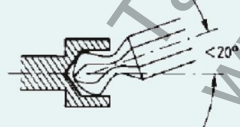

Ball Head TORX®-Wrench
Sets, "L"-shaped
for TORX®-socket screws

Chrome-Vanadium
B = gun-metal finish
in plastic holders
spherical head permits usage on
TORX®-socket screws located in
confined
or hard to reach areas, off-axis
operation up to 20°

Jeux de clés mâles coudées
emmanchées à tête sphérique
pour vis TORX® intérieures

Chrome-Vanadium
B = brunies
en monture plastique
grâce à leur tête sphérique, ces clés
permettent d'intervenir sur des vis ó pans
creux
peu accessibles dont l'inclinaison va
jusqu'à 20°

Cabeza esférica
Juegos de llaves macho,
acodadas
para tornillos TORX® interiores

Cromo Vanadio
B = pavonado
sobre soporte-expositor de plástico para el
atornillado de tornillos TORX® interiores
en sitios
de difícil acceso ángulo de trabajo de
hasta 20°